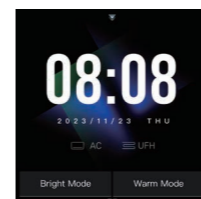

N62E0-1158

Smart LED KC1 Tunable WH Module Max12W24°2700-6000K

N62E0-1159

Smart LED KC1 Tunable WH Module Max12W36°2700-6000K

Smart Thermostat

*VRF, need customized AC gateway module

66E7102GTY

Smart Ventilation & VRF Module (Simon Smart, modbus)