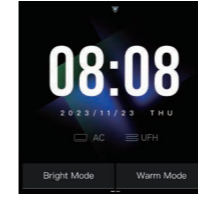

66E7102MTY

Smart Ventilation & VRF System (Simon Smart, modbus)